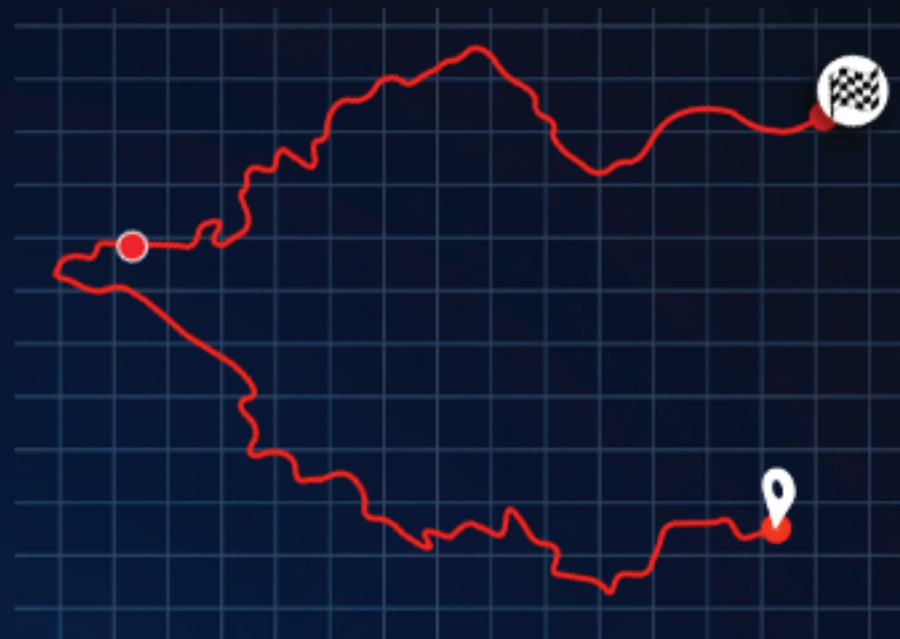

ZONAS DE ESPETÁCULO

ZE1

» CERQUIDO

ZE2

» ARMADA

ZE3

» ARENA MONSTER ENERGY
PONTE DE LIMA